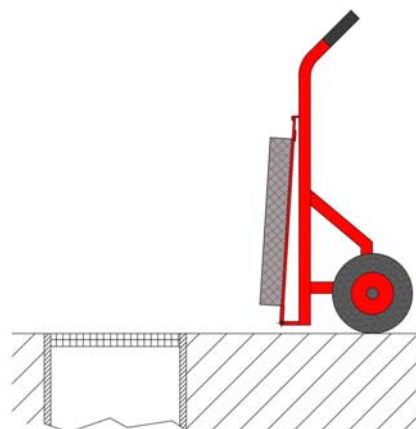

## Carretilla de transporte BL/TKN

N° maestro: 180

Propicio al transporte conforme a las prescripciones de prevención de accidentes.

- Manejo fácil.
- Base de todo sistema móvil.

### Medidas constructivas:

Modelo estándar

circ. 550 x 400 x 1.100 mm

### Peso:

Modelo estándar

circ. 10,0 kg

La carretilla se presta para el transporte de tapas de hasta 100 kg, equipadas con perno. (Tapas del tipo BL/KMS; sistema móvil).

Con esta carretilla el transporte de las tapas resulta mucho más fácil. En el bastidor hay entradas para los pernos permitiendo así el transporte conforme a las prescripciones para

la prevención de accidentes. Además la carretilla queda provista de soportes para fijar un extintor. También es posible utilizarla como sistema móvil de almacenamiento.

La carretilla la suministramos hecha de acero normalizado, revistida al polvo, en color rojo tráfico, RAL 3020.