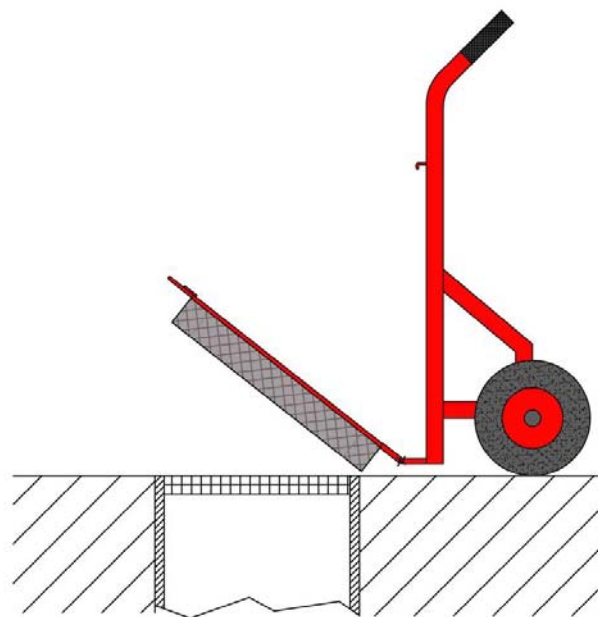

### Medidas constructivas:

Modelo estándar

circ. 550 x 400 x 1.100 mm

### Peso:

Modelo estándar

circ. 10,0 kg

La carretilla se presta para el transporte de tapas de hasta 100 kg, equipadas con perno. (Tapas del tipo BL/KMS; sistema móvil).

Con esta carretilla el transporte de las tapas resulta mucho más fácil. En el bastidor hay entradas para los pernos permitiendo así el transporte conforme a las prescripciones para

la prevención de accidentes. Además la carretilla queda provista de soportes para fijar un extintor. También es posible utilizarla como sistema móvil de almacenamiento.

La carretilla la suministramos hecha de acero normalizado, revistida al polvo, en color rojo tráfico, RAL 3020.

**SISTEMAS HERMÉTICOS PARA  
BOCAS DE ALCANTARILLAS,  
SUMIDEROS Y POZOS**

**BL/TKN (Carretilla de transporte)**

Construcción especial para servir como base de un sistema móvil.

Medidas constructivas:      circ. 550 x 400 x 1100 mm