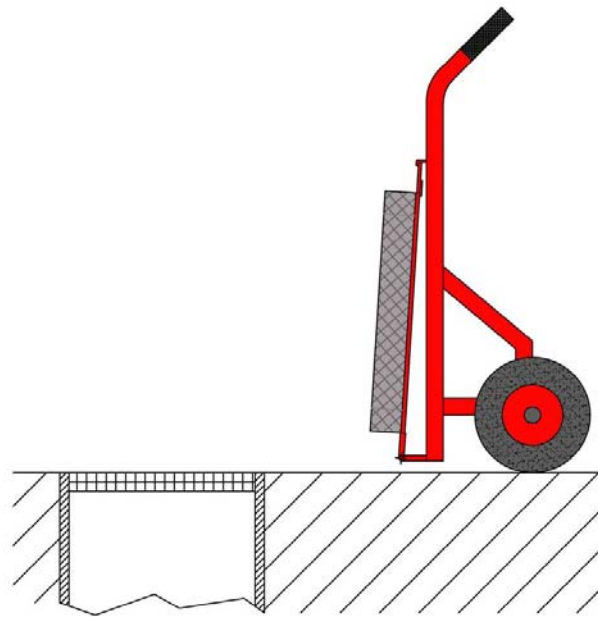

### Medidas constructivas:

Modelo estándar

circ. 550 x 400 x 1.100 mm

### Peso:

Modelo estándar

circ. 10,0 kg

La carretilla se presta para el transporte de tapas de hasta 100 kg, equipadas con perno. (Tapas del tipo BL/KMS; sistema móvil).

Con esta carretilla el transporte de las tapas resulta mucho más fácil. En el bastidor hay entradas para los pernos permitiendo así el transporte conforme a las prescripciones para

la prevención de accidentes. Además la carretilla queda provista de soportes para fijar un extintor. También es posible utilizarla como sistema móvil de almacenamiento.

La carretilla la suministramos hecha de acero normalizado, revistida al polvo, en color rojo tráfico, RAL 3020.

**SISTEMAS HERMÉTICOS PARA  
BOCAS DE ALCANTARILLAS,  
SUMIDEROS Y POZOS**

**BL/TKN (Carretilla de transporte)**

Construcción especial para servir como base de un sistema móvil.

Medidas constructivas:      circ. 550 x 400 x 1100 mm